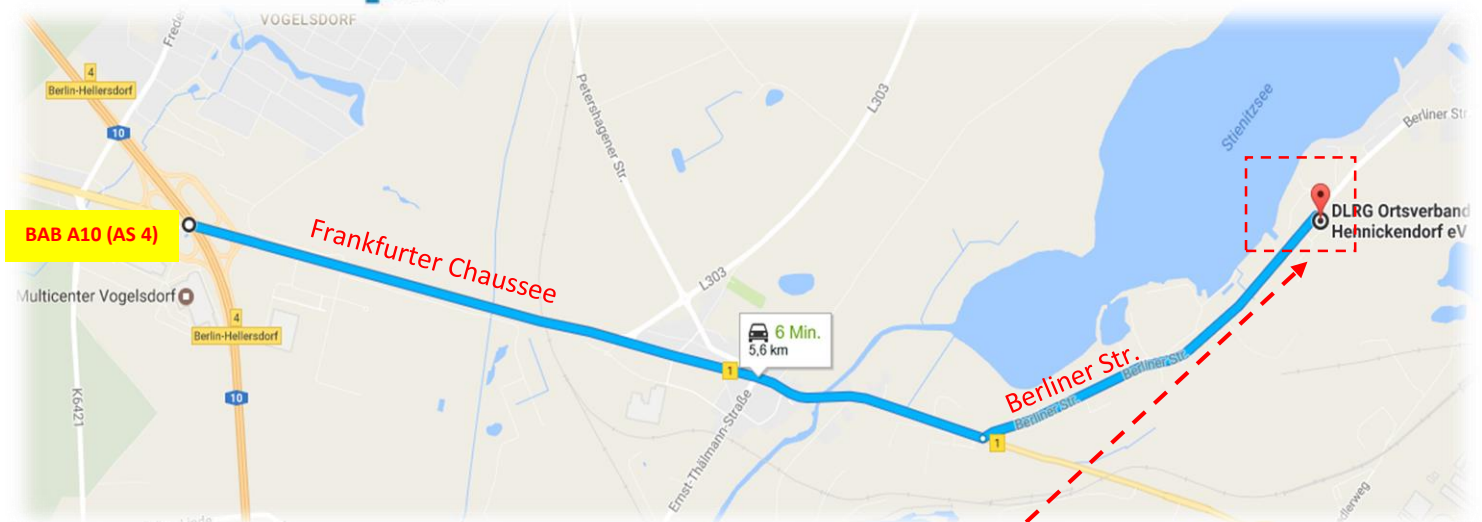

Anfahrtsbeschreibung für die offenen Landesmeisterschaften 19.-21. Mai 2017

Adresse:

Berliner Str. 12, 15378 Rüdersdorf bei Berlin (OT Hennickendorf)

52°29'52.1"N 13°49'30.7"E (52.497802, 13.825183)

*Gute
Anreise!*

Blick von der Zeltwiese auf die Unterkunft des OV Hennickendorf